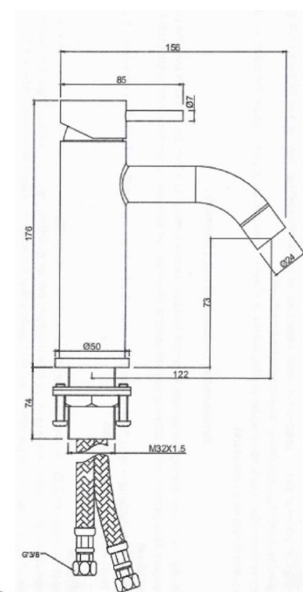

Udbudsbeskrivelse

Model: KN Vivaldi Håndvaskarmatur

Produkt: KN Vivaldi håndvaskarmatur med fast tud og koldstart
Materiale: Sort - 304 Rustfristål
VVS Nr.: 701632.206
GDV Nr.: 04/002107

Blandingsbatteri for håndvask opfylder følgende kriterier:

Skal være GDV Godkendt
1-grebs håndvaskbatteri i børstet rustfristål med vippegreb og koldstart.
Fast tud med 122mm fremspring og højde til tududløb på 73 mm
Udført i Blyfri, Nikkelfri og Cadmiumfri 304 stål
Keramisk kartusch
Leveres med flexslanger
Monteringshul Ø 34 mm
Med flex-Spareperlator (max 9 l/min.)
Støjgruppe: 2
Trykgruppe: 50 kPa
5 års drypgaranti
10 års reservedelsgaranti

- Leveres med flexslanger
- Monterings hul diameter Ø 34 mm
- Spareperlator med flex funktion (max 9 l/min.)
- Støjgruppe: 2
- Trykgruppe: 300 kPa.
- 5 års drypgaranti.
- 10 års reservedels garanti.