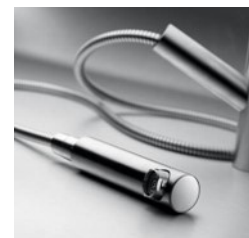

Overflade	Top betjent	Vare nr.	Pris
Rustfri stål	Uden udtræk	10.271023-700	6.609,00
Rustfri stål	Med udtræk	10.271103-700	7.889,00
Rustfri stål	Med udtrækstud	10.271303-700	8.886,00
Rustfri stål	Med udtræksbruser	10.271033-700	8.644,00
Rustfri stål	Med udtræksbruser	10.271033-736	7.345,00

INOX sæbedispenser

Overflade	Monteringshul	Vare nr.	Pris
Rustfri stål	Ø26 mm	536062-700	4.011,00

Roset til sæbedispenser

Overflade	Hanehuls roset	Vare nr.	Pris
Rustfri	Ø35 mm	536292-700	458,00