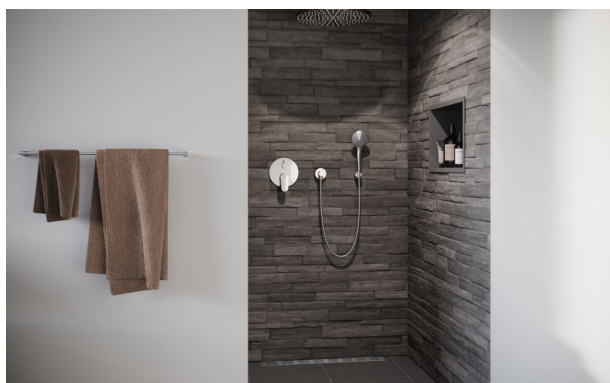

Overflade	150 mm tud - H: 269 mm	Vare nr.	Pris
Krom	COOLFIX uden bundventil	12.381102-000	3.127,00
Krom	Uden bundventil	12.381092-000	3.127,00

Overflade	Håndvask indbygget	Vare nr.	Pris
Krom	175 mm tud	11.382033-000	3.375,00
Krom	225 mm tud	11.382034-000	3.173,00
Indmuringsboks	m. lækagesikring - skal bestilles	39.001401-931	3.864,00