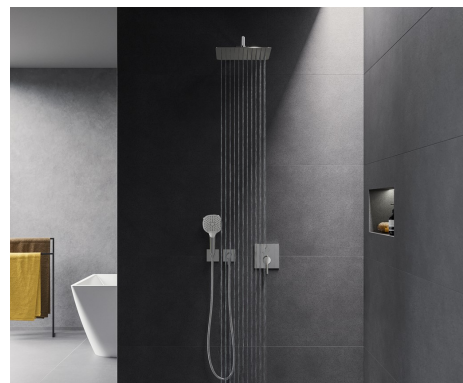

Overflade	185 mm tud - H: 263 mm	Vare nr.	Pris
Krom	Uden bundventil	12.468093-000	5.235,00
Krom	Med push-up bundventil	12.468663-000	5.849,00

Overflade	Håndvask indbygget	Vare nr.	Pris
Krom	175 mm tud	11.462033-000	5.153,00
Krom	225 mm tud	11.462034-000	5.193,00
Indmuringsboks	m. lækagesikring—skal bestilles	39.001402-000	3.692,00