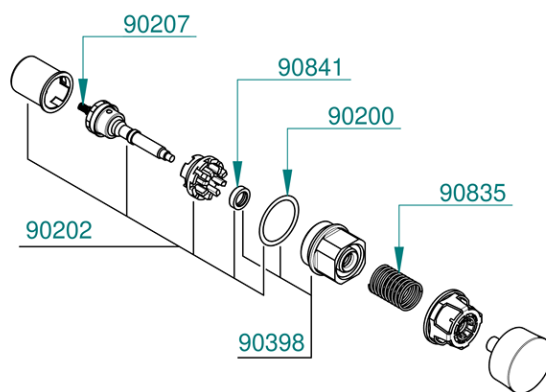

- 01275 N (Froide 10 à 20" laiton)
- 01276 N (Froide 5 à 10" laiton)
- 01277 N (Chaude 10 à 20" laiton)
- 01278 N (Chaude 5 à 10" laiton)
- 01279 S (Froide 10 à 20" laiton)
- 01280 S (Froide 5 à 10" laiton)
- 01281 S (Chaude 10 à 20" laiton)
- 01282 S (Chaude 5 à 10" laiton)
- 01285 N (Froide 5 à 10" inox)
- 01286 N (Chaude 5 à 10" inox)
- 01287 S (Froide 10 à 20" inox)
- 01288 S (Froide 5 à 10" inox)

01275
Head cold water

01276
Head cold water
Prestogreen

01277
Head warm water

01278
Head warm water
Prestogreen

01279
Head S® cold water

01280
Head S® cold water
Prestogreen

01281
Head S® warm water

01282
Head S® warm water
Prestogreen

29860
Straight stop valve MM
3/8"

90200
Plug O-rings (x20)

90202
Complete pistons (x5)

90207
Bleed springs (x20)

90209
Complete pistons S®
(x5)

90214
Brass nuts 1/2" (15 x
21) (x10)

90398
Cap + O-ring

90405
Fixture nut + seal +
washer

90830
Hoses 3/8" + check
valves (x2)

90835
Spring for 600 cartridge

90841
Lip seals

91022
Springs + nitrile
washers (x5)

91109
Flow-straighteners (x5)

91240
Butée de température
(par 10)