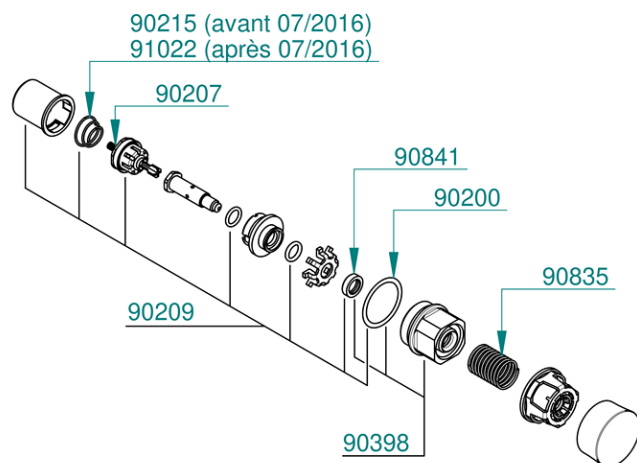

- 01275 N (Froide 10 à 20" laiton)
- 01276 N (Froide 5 à 10" laiton)
- 01277 N (Chaude 10 à 20" laiton)
- 01278 N (Chaude 5 à 10" laiton)
- 01279 S (Froide 10 à 20" laiton)
- 01280 S (Froide 5 à 10" laiton)
- 01281 S (Chaude 10 à 20" laiton)
- 01282 S (Chaude 5 à 10" laiton)
- 01285 N (Froide 5 à 10" inox)
- 01286 N (Chaude 5 à 10" inox)
- 01287 S (Froide 10 à 20" inox)
- 01288 S (Froide 5 à 10" inox)

01275
Head cold water

01276
Head cold water
Prestogreen

01277
Head warm water

01278
Head warm water
Prestogreen

01279
Head S® cold water

01280
Head S® cold water
Prestogreen

01281
Head S® warm water

01282
Head S® warm water
Prestogreen

29860
Straight stop valve MM
3/8"

90200
Plug O-rings (x20)

90202
Complete pistons (x5)

90207
Bleed springs (x20)

90209
Complete pistons S®
(x5)

90214
Brass nuts 1/2" (15 x
21) (x10)

90398
Cap + O-ring

90405
Fixture nut + seal +
washer

90830
Hoses 3/8" + check
valves (x2)

90835
Spring for 600 cartridge

90841
Lip seals

91022
Springs + nitrile
washers (x5)

91109
Flow-straighteners (x5)

91240
Butée de température
(par 10)