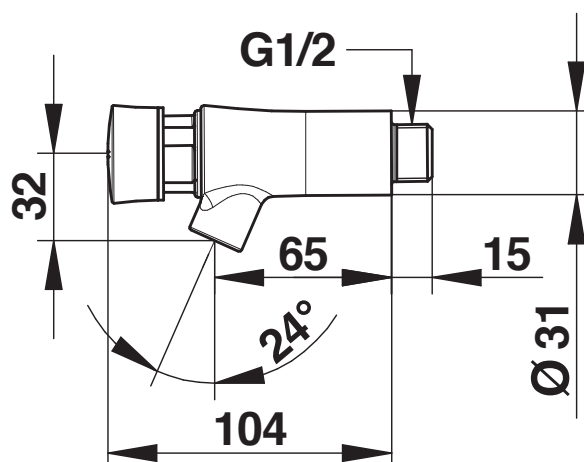

Gamme : Robinet simple temporisé pour lavabo

Réf : 66005 - PRESTO NEO mural - 7 sec. (PRESTOGREEN)

> Pression d'utilisation recommandée :

- 1 à 5 bars

> Débit :

- 3 l/mn à 3 bars - Réglage 4 positions
- Dispositif anti-coup de bélier

> Durée d'écoulement :

- 7 secondes

> Alimentation hydraulique :

- Mâle G 1/2" (15x21) en eau froide

> Dimensions :

- Saillie 65mm

> Résistance thermique :

- Ce robinet résiste à une température de 75°C durant 30 minutes dans le cadre de chocs thermiques

> Sécurité :

- Tête interchangeable et bouton non tournant évitant tout risque d'usure prématurée, avec marquage laser
- Repère cerclé bleu indémontable

> Livré avec :

- 1 Notice de pose

> Normes / Agréments :