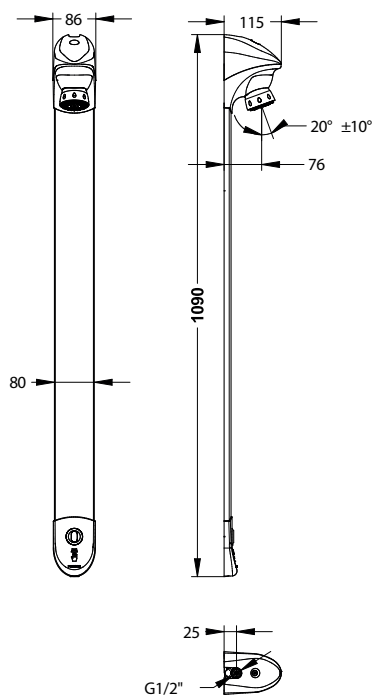

**Serie:** Brusepanel DL 400 E med sensor

**Model:** 27471 - Censor bruser panel med batteri og lige stopventil

#### > Tilslutningsdimension:

- G 1/2" (15x21) vand tilgang foroven med lige stopventil
- Til koldt eller færdigblandet vand