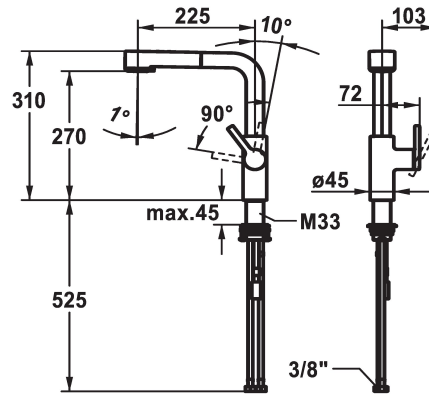

KWC AVA 2.0 Hebelmischer - Küche

Modell-Linie: AVA 2.0

Armaturen | Manuelle Armaturen

KWC-Nr.

10.461.002.000FL

chromeline, A 225, flexible Anschlusschläuche

10.461.002.176FL

matt black, A 225, flexible Anschlusschläuche

- Positionierung des Hebels nur rechts möglich
 - Sicherheit für Kinder: Kaltwasser bei Hebelposition vorne
- Abstand Wand zu Mitte Tischbohrung min. 20 mm
- TouchProtect - Schutz vor Verbrennungen durch Zweischalenprinzip
- Eigensicher gegen Rückfließen
- Auszugbrause
 - SprayClean - aktive Kalkbeseitigung und schnelle Siebreinigung
 - bis 600 mm ausziehbar
 - TripleClean - Umstellbar zwischen Normal-, Soft- und Powerstrahlmodus
 - Schlauchoberfläche passend zu Armaturoberfläche
 - QuickConnect - Einfaches Schlauchstecksystem
- Schlauchdurchführung, schwenkbar 150°

- EasyLock - einfache Auszugsbrauserückführung
 - OptimalSpace - grosszügiger Wasch- / Arbeitsbereich
 - KWC Steuerpatrone M 35 S
 - mit Keramikscheibentechnik
 - Auslaufmenge und Temperatur stufenlos einstellbar
 - Temperaturbegrenzung
 - Flexible Anschlusschläuche 3/8"
 - QuickInstallation - Befestigung mit Gewindestutzen M33 x 1.5 mit Feststellschrauben
 - Tischbohrung ø35 mm
 - Separat bestellen (optional oder falls erforderlich):
 - Schwenkbegrenzung 120°, Z.538.320
- Auslaufmenge Normalstrahl 8 l/min (3 bar)
Auslaufmenge Siebstrahl 9 l/min (3 bar)
Armaturengeräuschgruppe I