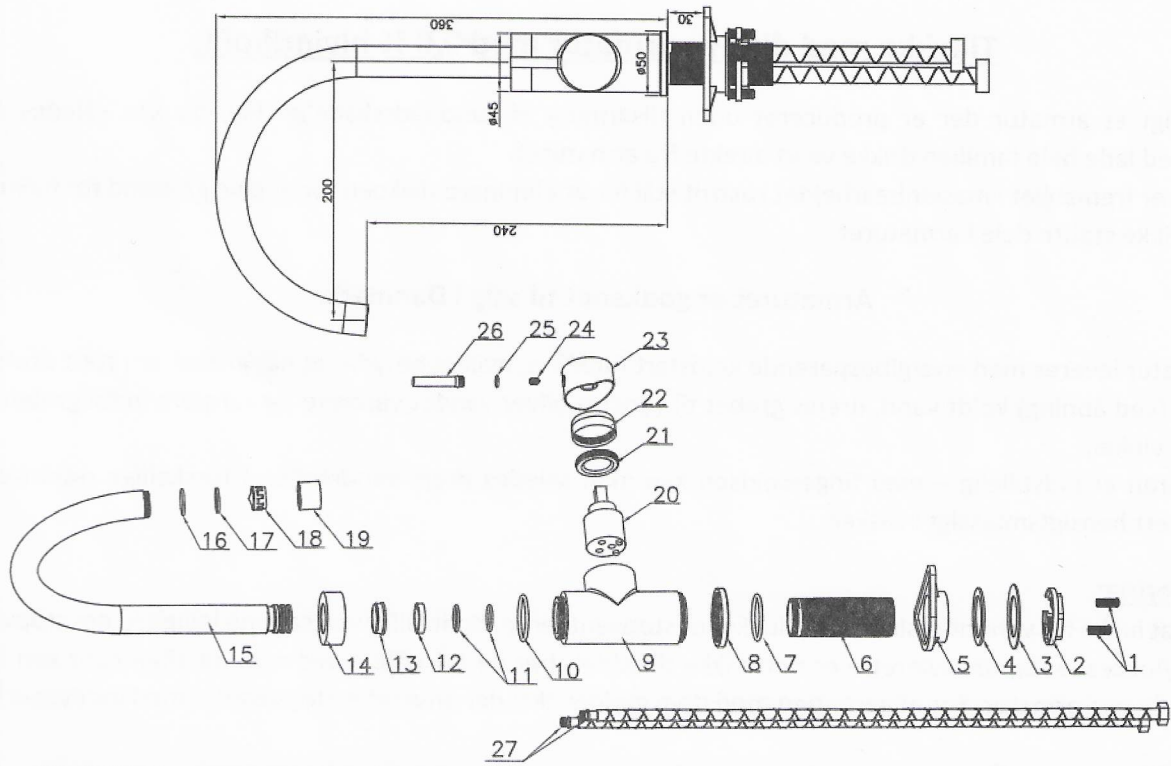

Køkkenarmatur

Nr.	Produkt	Antal	Materiale
1	M5 skrue	2	SUS304
2	Montagemøtrik	1	SUS304
3	Slutskive	1	SUS304
4	Pakning	1	NBR
5	Anti-rokke-plade	1	ABS
6	Montagerør m/gevind	1	SUS304
7	O-ring 40 x 3 mm	1	NBR
8	Basis ring	1	SUS304
9	Armatur krop	1	SUS304
10	Afstands O-ring	1	NBR
11	O-ring 23 x 2,8 mm	2	NBR
12	Styre-ring	1	POM
13	Glide-ring	1	POM
14	Omløber	1	SUS304
15	Armatur Tud	1	SUS304
16	Afstands O-ring	1	NBR
17	Luftblander pakning	1	NBR
18	Luftblander	1	NEOPERL
19	Luftblander hus	1	SUS304
20	Keramisk indsats 35 mm	1	CITEC
21	Montage møtrik	1	SUS304
22	Pynte/dæk ring	1	SUS304
23	Håndtags krop	1	SUS304
24	M5 skrue	1	SUS304
25	Afstands O-ring	1	NBR
26	Greb	1	SUS304
27	Forbindelses slanger	2	TUCAI