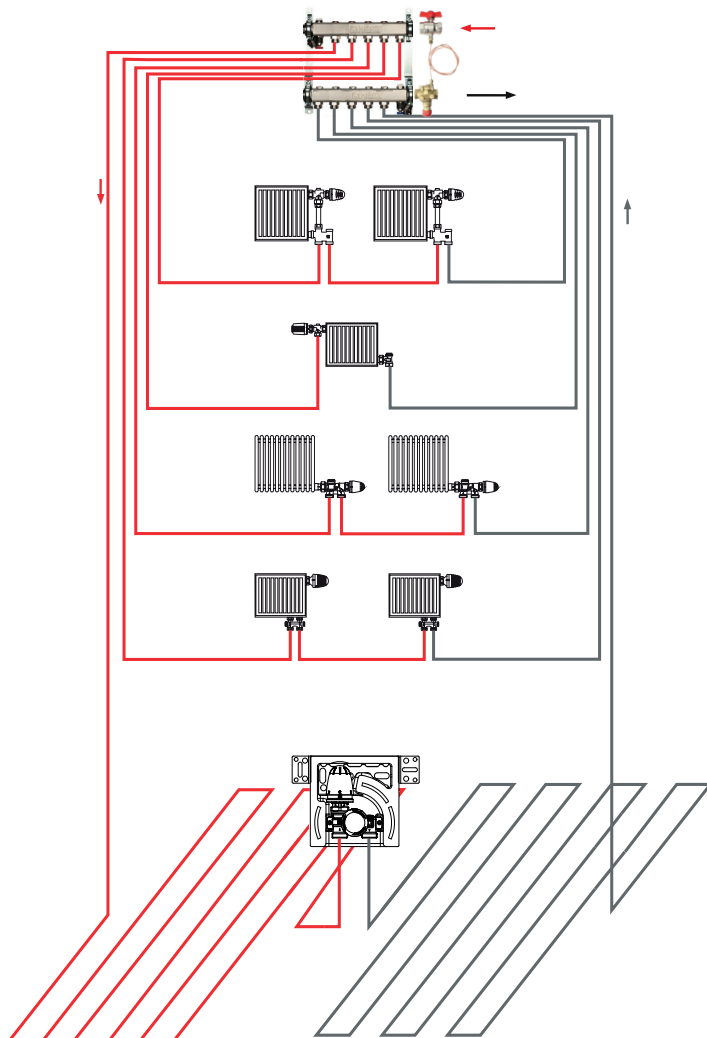

☑ Funktionalitet

HERZ FLOORFIX COMPACT muliggør individuel rumkontrol via overfladeopvarmning med samtidig begrænsning af returtemperaturen. Inden ventilen har varmt vand gennem den, bør halvdelen af den gulvvarmecirkulation, der skal styres, have gennemstrømning. Strømmen af opvarmningsmediet reguleres via HERZ termostatisk hoved ved at betjene HERZ TS-90 termostatventilen, der er indbygget i FLOORFIX COMPACT. Opvarmningsmediets temperatur overføres fra ventilhuset til temperatursensoren for returtemperaturbegrænseren. Hvis den indstillede setpunktstemperatur overskrides, lukker RTB eller åbner, hvis temperaturen falder under den. For nem tilgængelighed kan HERZ FLOORFIX COMPACT monteres i samme højden som lyskontakten, men mindst 20 cm over gulvet. Rumtemperaturen kan justeres efter behov uden at skulle fjerne dækslet

☑ Installationseksempel - gulvvarme i højtemperatursystem