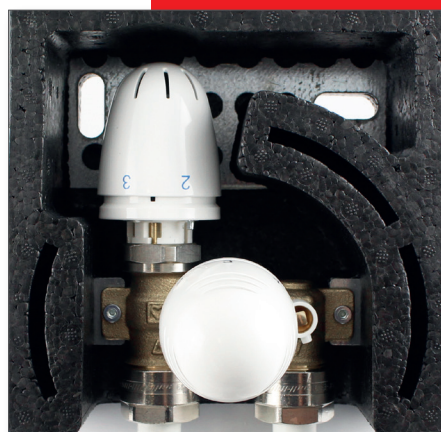

☑ Funktionalitet

HERZ FLOORFIX COMPACT muliggør individuel rumkontrol via overfladeopvarmning med samtidig begrænsning af returtemperaturen. Inden ventilen har varmt vand gennem den, bør halvdelen af den gulvvarmecirkulation, der skal styres, have gennemstrømning. Strømmen af opvarmningsmediet reguleres via HERZ termostatisk hoved ved at betjene HERZ TS-90 termostatventilen, der er indbygget i FLOORFIX COMPACT. Opvarmningsmediets temperatur overføres fra ventilhuset til temperatursensoren for returtemperaturbegrænseren. Hvis den indstillede setpunktstemperatur overskrides, lukker RTB eller åbner, hvis temperaturen falder under den. For nem tilgængelighed kan HERZ FLOORFIX COMPACT monteres i samme højden som lyskontakten, men mindst 20 cm over gulvet. Rumtemperaturen kan justeres efter behov uden at skulle fjerne dækslet

☑ Installationseksempel - gulvvarme i højtemperatursystem