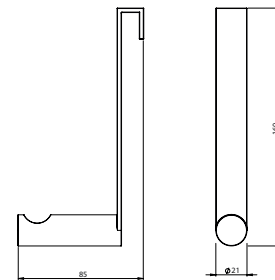

Håndklæde knage A35.0002.XX

	G1	G2	G3	G4	G5	G6	G7	G8
	1.200,00	1.334,00	1.412,00	1.500,00	1.715,00	1.800,00	2.100,00	2.400,00

Toiletrulleholder A35.0003.XX