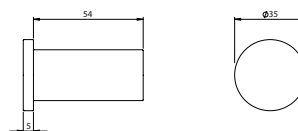

Håndklædeophæng A35.0005.XX