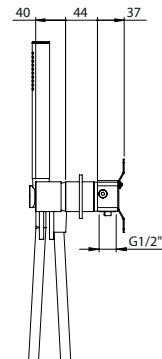

Brusesystem for indbygning med håndbruser C35.0023.XX

G1	G2	G3	G4	G5	G6	G7	G8
5.082,00	5.647,00	5.979,00	6.352,00	7.260,00	7.623,00	8.893,00	10.164,00

Indmuringsbox samt lækagesikring

Indmuringsboks for brusesystem med 2 udgangen	C35.00023.PIT	3.938,00
Lækagesikring sæt á 2 stk	727598.804	1.071,00

Brusesystem for indbygning med håndbruser og kartud C35.0027.XX