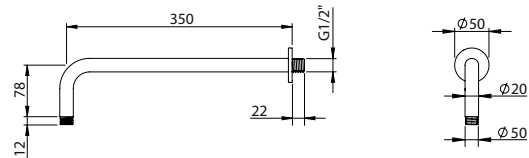

G1	G2	G3	G4	G5	G6	G7	G8
	1.163,00	1.292,00	1.368,00	1.454,00	1.661,00	1.744,00	2.035,00	2.326,00