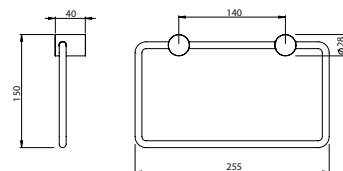

Rektangulær Håndklædeholder TA35.0004.XX