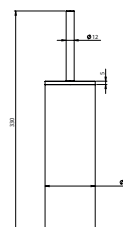

Rektangulær Håndklædeholder TA35.0004.XX

G1	G2	G3	G4	G5	G6	G7	G8
1.519,00	1.688,00	1.787,00	1.899,00	2.188,00	2.279,00	2.658,00	3.038,00

Håndklædeophæng A35.0005.XX

G1	G2	G3	G4	G5	G6	G7	G8
507,00	540,00	596,00	633,00	724,00	760,00	886,00	1.013,00

Toiletbørstesæt A35.0006.XX

G1	G2	G3	G4	G5	G6	G7	G8
2.344,00	2.605,00	2.758,00	2.930,00	3.349,00	3.516,00	4.102,00	4.688,00