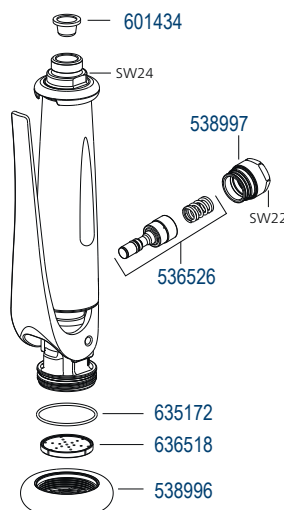

Bruser fra år 2024

Filter	601434
Beskyttelse ring	538996
O-ring	635172
Bruse si	636518
Bundprop til stempel	538997
Stempel/fjeder til bruser	536526