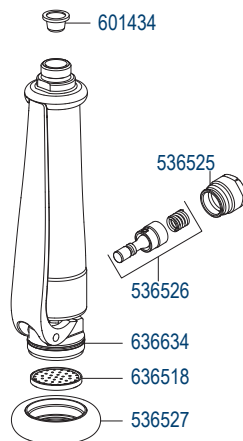

Bruser fra år 2012 til 2023

Filter	601434
Beskyttelse ring	536527
O-ring	636634
Bruse si	636518
Bundprop til stempel	536525
Stempel/fjeder til bruser	536526

Vendbar si for 2 forskellige vandstråler.
Kan fastlåses i åben stilling.
Gælder alle årgange.

Bruser fra år 2024

Filter	601434
Beskyttelse ring	538996
O-ring	635172
Bruse si	636518
Bundprop til stempel	538997
Stempel/fjeder til bruser	536526