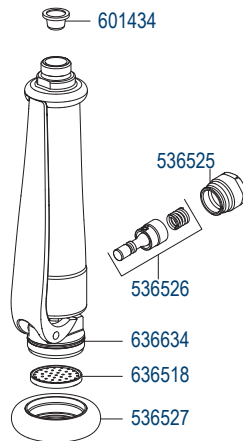

Reserve dele oversigt til Gastro bruser

VVS nr. 716139.804 Bruser – tilslutning 1/2" rørgvind – max 5 bar/max 80°C.

Bruser fra år 2000 til 2011

Filter	601434
Beskyttelse ring D60,5 x 16	633811
Bruse si	636518
Omløber (udgået)	633851

633811
636518

Bruser fra år 2012 til 2023

Filter	601434
Beskyttelse ring	536527
O-ring	636634
Bruse si	636518
Bundprop til stempel	536525
Stempel/fjeder til bruser	536526

Vendbar si for 2 forskellige vandstråler.
Kan fastlåses i åben stilling.
Gælder alle årgange.

Bruser fra år 2024

Filter	601434
Beskyttelse ring	538996
O-ring	635172
Bruse si	636518
Bundprop til stempel	538997
Stempel/fjeder til bruser	536526