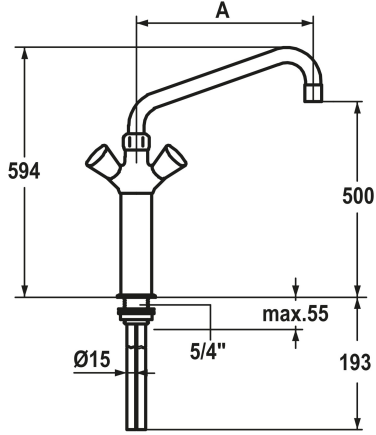

KWC GASTRO Zweigriffmischer - Grossküche

Modell-Linie: GASTRO | K.24.41.20.000C07
Commercial | Gastro

KWC-Nr.

112149
ganzchrom, A 300

112150
ganzchrom, A 450

112151
ganzchrom, A 600

Ausladung A

A 300

A 450

A 600

- * Zweigriffmischer
- * Säule 300 mm
- * KWC CORONA Metallgriffe, abziehbar
- * Schwenkauslauf 360°
- mit nachziehbarer Stopfbüchse
- Strahlregler-Mundstück

- * OptimalSpace - grosszügiger Wasch- / Arbeitsbereich
- * Flachtellerventiloberteil M20 x 1.25
- Edelstahl Ventilsitz
- * Kupferrohranschlüsse ø15 mm
- * Befestigung mit Gewindestutzen 1 1/4"
- Tischbohrung ø42 mm

Technische Daten

Auslaufmenge

98 l/min (3 bar)

Anschluss

Kupferrohranschlüsse

Farbcode

chromeline

Installationsart

A 300

Mass-Wasseraustritt

505

Material

Messing