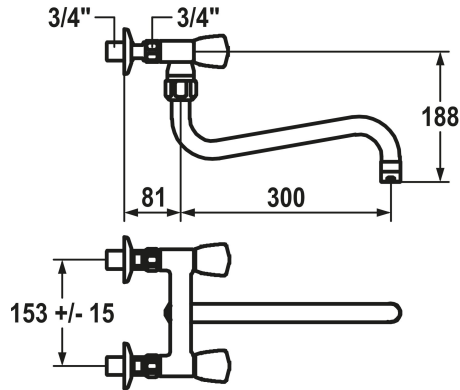

KWC GASTRO Zweigriffmischer - Grossküche

Modell-Linie: GASTRO | K.24.42.11.000C86
Commercial | Gastro

KWC-Nr.

118391

ganzchrom, AD 153 +/- 15 mm, A 300

KWCGASTRO Wand schwbar A300 chromeline, AD153 +/- 15

Technische Daten

Auslaufmenge	120 l/min (3 bar)
Auslauf	schwenkbar
Farbcode	chromeline
Installationsart	Wandmontage
Armaturtyp	Installationshilfsm. & Wkz
Armaturengeräuschgruppe	U
Ausladung A	A 300
Anschluss Mass	153 +/- 15
Mass-Wasseraustritt	188
Material	Messing