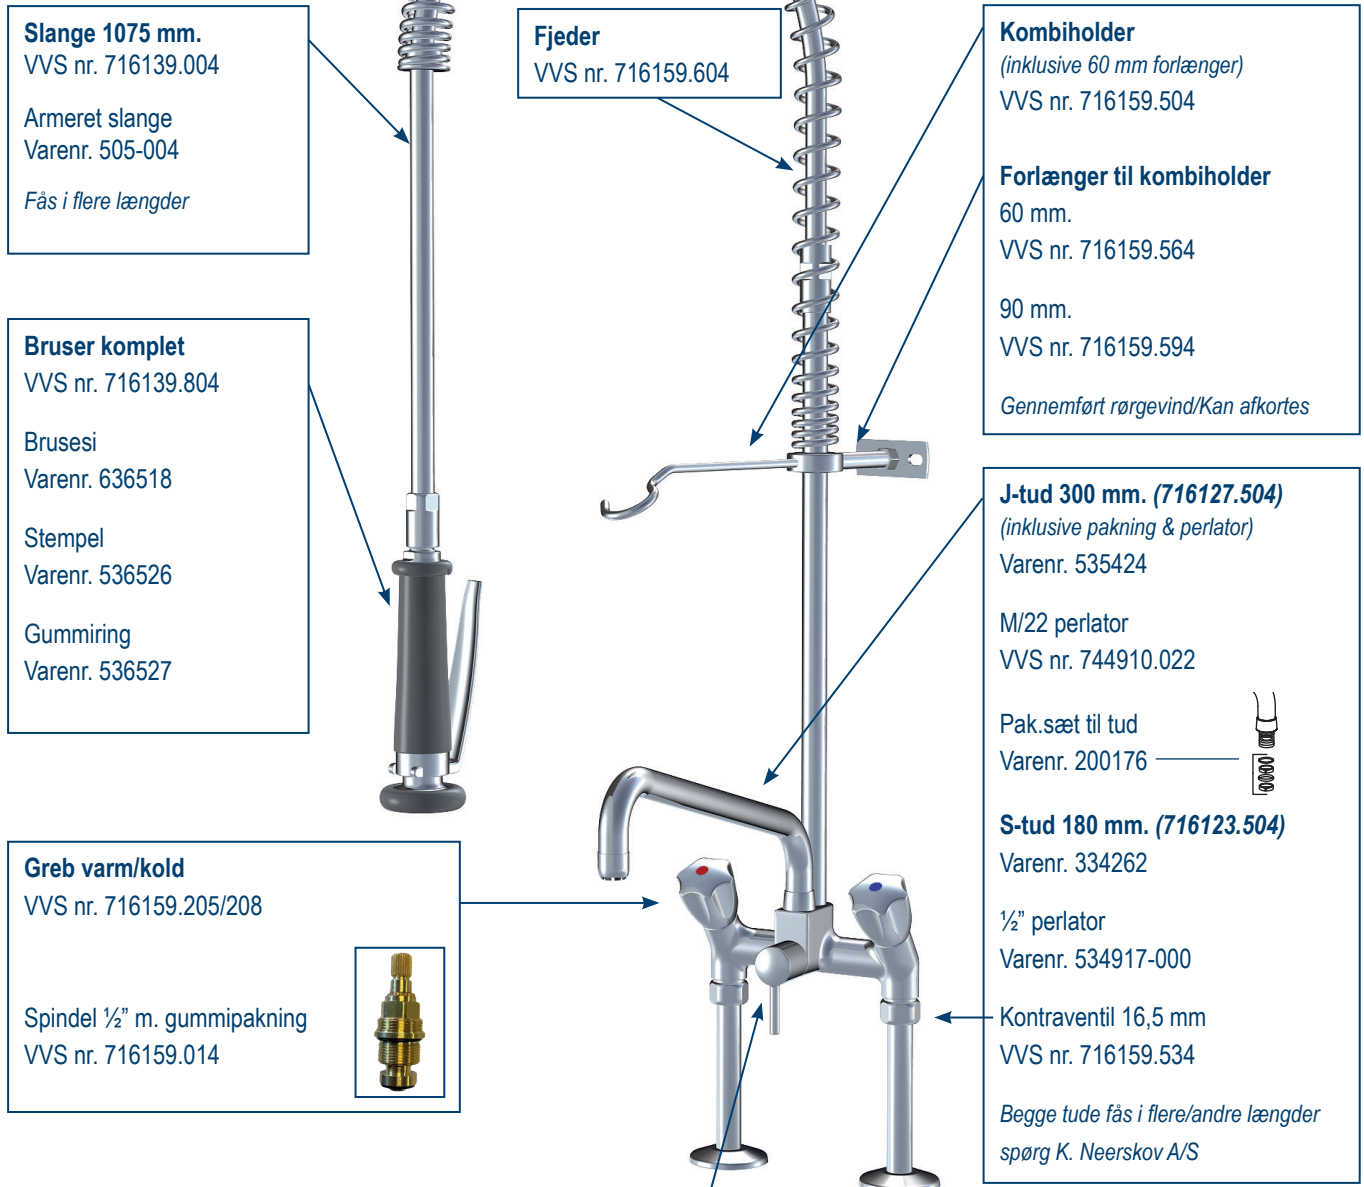

2 greb - reservedele

Efter år 2000

Greb omstilling
Varenr. 634783

Spindel ½"
VVS nr. 716139.835

Grebstyr
VVS nr. 716159.408

Før år 2000

Greb omstilling
Varenr. 503578

Rep. sæt
VVS nr. 716139.825