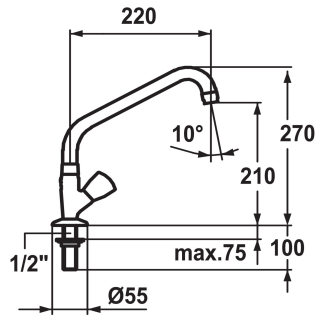

## KWC GASTRO Standventil

Modell-Linie: GASTRO | K.25.40.63.000C34  
Armaturen | Manuelle Armaturen

### KWC-Nr.

**115088**

chromeline, A 220

- \* Standventil
- \* KWC CORONA Metallgriff, abziehbar (Kaltwasser)
- \* Schwenkauslauf 160°
- Neoperl® Cascade®
- \* OptimalSpace - grosszügiger Wasch- / Arbeitsbereich

- \* Flachtellerventiloberteil M20 x 1.25
- Edelstahl Ventilsitz
- \* Anschlussgewinde 1/2"
- Tischbohrung ø22 mm

### Technische Daten

Auslaufmenge
Anschluss
Auslauf
Farbcode
Installationsart
Armaturtyp
Mass Höhe
Armaturengeräuschgruppe
Ausladung A
teamNumber
sanitasTroeschNumber

12 l/min (3 bar)
Duplex Hebelmischer
yes
chromeline
yes
Standventil
270
yes
A 220
0
0